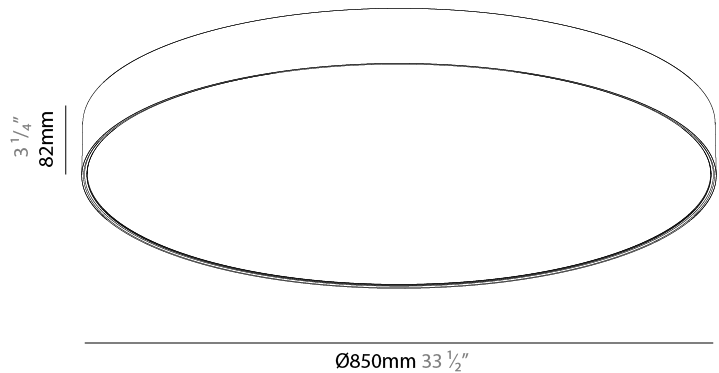

A3D407-HE-

base number   Color Temperature   Finishes (Diamond)   Finishes (Triangle)   Diffuser Options

1. To build a product code in our configurator select the specify button on the base model # product page
2. To build a manual product code on this datasheet choose from the options listed below in blue font and add the suffix to the base model #

GENERAL

Series: Sign EVO
Partner: Prolicht
Division: Architectural
Installation: Surface
Product Type: Ceiling Surface
Mounting Location: Ceiling
Light Distribution: Direct

PHYSICAL

Shape: Round
Diameter (mm): 850
Diameter (in): 33 ⁷/₁₆
Height (mm): 82
Height (in): 3 ³/₄
Weight (kg): 8.8
Diffuser: [PMMA - Opal](#) / [Microprism](#) / [Clear Microprism](#)
Fixture Finish: [SSR](#) / [BKV](#) / [CWI](#) / [CRY](#) / [HAB](#) / [UFT](#) / [ITA](#) / [RUA](#) / [FTG](#) / [MYG](#) / [LOD](#) / [PUS](#) / [FRO](#) / [FUP](#) / [KIA](#) / [POP](#) / [BLS](#) / [SPG](#) / [MEY](#) / [GOH](#) / [CHC](#) / [COM](#) / [ABZ](#) / [JAG](#) / [OBR](#) / [MOS](#) / [ROR](#)
Fixture Material: [PMMA](#) / [Extruded Aluminum](#) / [Steel](#)

ELECTRICAL

Lamp Type: LED (Zhaga Standard)
Input Wattage (W): 47.2
Total Output Wattage (W): 42.7
Dimming: Non-Dimmable
Driver Included: Yes
Driver Location: Integrated
Driver Type: Constant Current - Universal
Driver Class: Class 2
Input Voltage (V): 120

LED

Color Temperature (°K): [2700](#) / [3000](#) / [3500](#) / [4000](#)
Max. Delivered Lumen (lm): Max 7842
Nominal Lumen (lm): Max 8712
CRI: >90 CRI
Lamp Life (hrs): 50000

OPTICAL

RATINGS AND CERTIFICATIONS

Certified By: Certified for North American Standards
IP rating: IP40
Glare Rating: ≤ 19